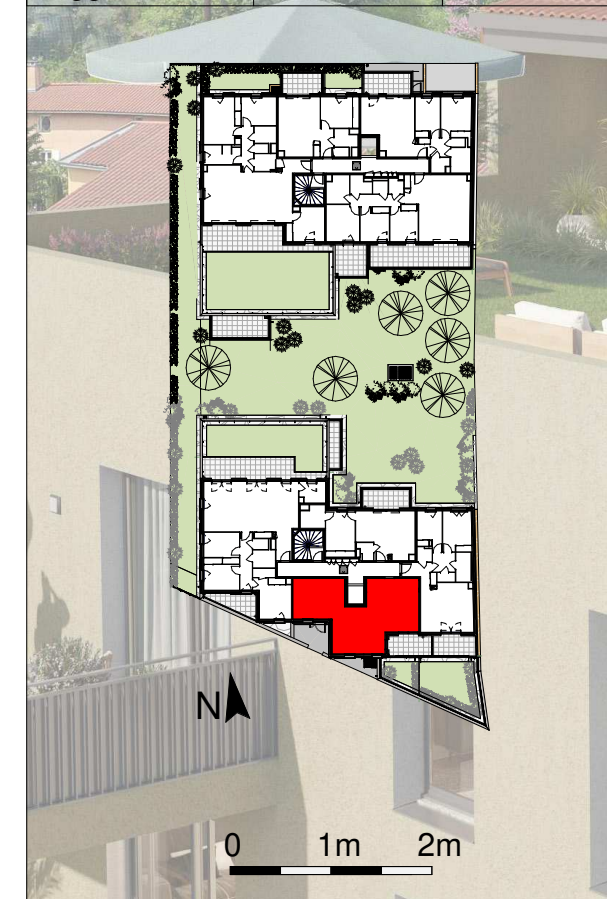

A 23.3

R+2

Nom	Surface (m ²)	dont PL
Séjour-Cuisine	30.37	0,62 m ²
Chambre PMR	11.18	1.10 m ²
Chambre 2	9.37	1,49 m ²
Dégagement	5.15	
SDB	4.74	
WC	1.97	
Buanderie	1.8	
Total	64.58	

A 23.3 Annexes

Nom	Surface
Loggia	8.43 m ²