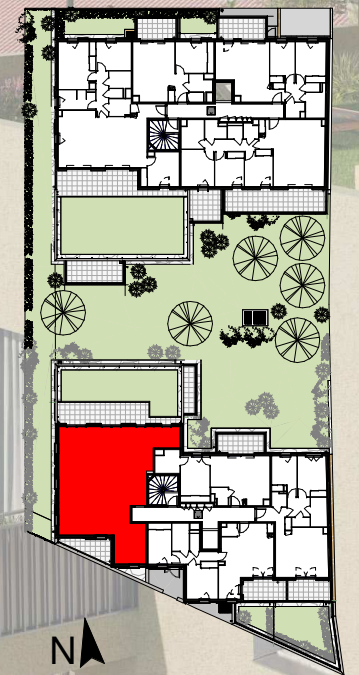

- Avec jardin
Ech : 1 : 150

A 24.5

R+2

Nom	Surface (m ²)	dont PL
Séjour-Cuisine	52.06	1,24 m ²
Chambre PMR	13.32	1,14 m ²
Chambre 2	10.17	1,18 m ²
Chambre 3	9.91	1,08 m ²
Dégagement	6.92	
Cellier	5.25	
SDB	3.98	
Salle d'eau	2.03	
WC	1.67	
Total	105.31	

A 24.5 Annexes

Nom	Surface
Jardin	49.59 m ²
Terrasse	21.18 m ²

25/05/2023