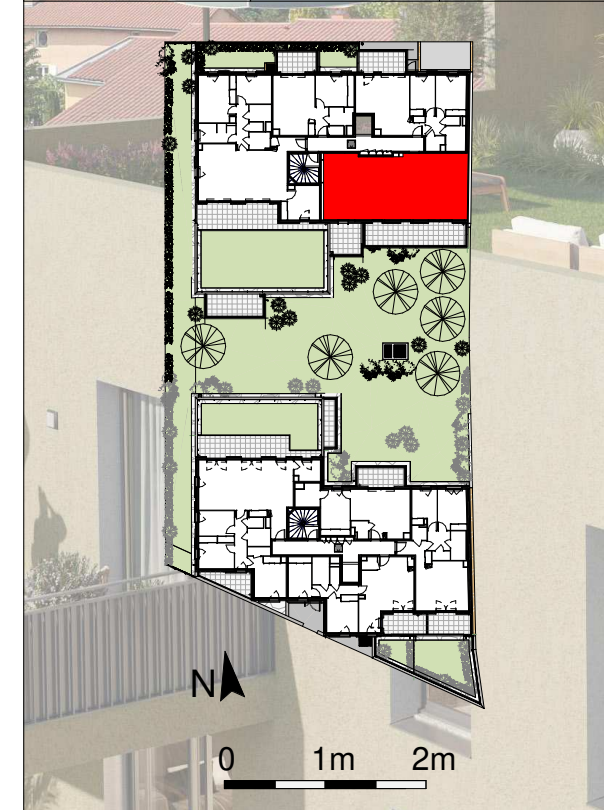

## B 24.4

R+2

Nom	Surface (m <sup>2</sup> )	dont PL
Séjour-Cuisine	37.62	0,85 m <sup>2</sup>
Chambre PMR	11.89	1,49 m <sup>2</sup>
Chambre 3	9.91	1,10 m <sup>2</sup>
Chambre 2	9.82	1,18 m <sup>2</sup>
Dégagement	6.31	
SDB	6.25	
SDE	3.56	
WC	2.36	
Buanderie	2.19	
<b>Total</b>	<b>89.91</b>	

### B 24.4 Annexes

Ann	Surface
Balcon	24.76 m <sup>2</sup>

25/05/2023