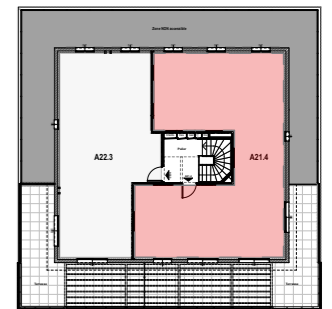

A21.4

ATTIQUE

Nom	Surface (m ²)	Dont PL
Entrée	4,6	1,0
Séjour / Cuisine	37,8	
Dgt.	6,2	
CH 1	13,6	1,1
CH 2	10,2	1,1
CH 3	11,1	0,9
Buanderie	3,8	
SDB	7,8	
SDE	2,7	
WC 1	1,5	
TOTAL	99,3 m²	4,1 m²

A21.4 - Annexes

Nom	Surface (m ²)
Terrasse	44,0

07/06/2024

Indice A