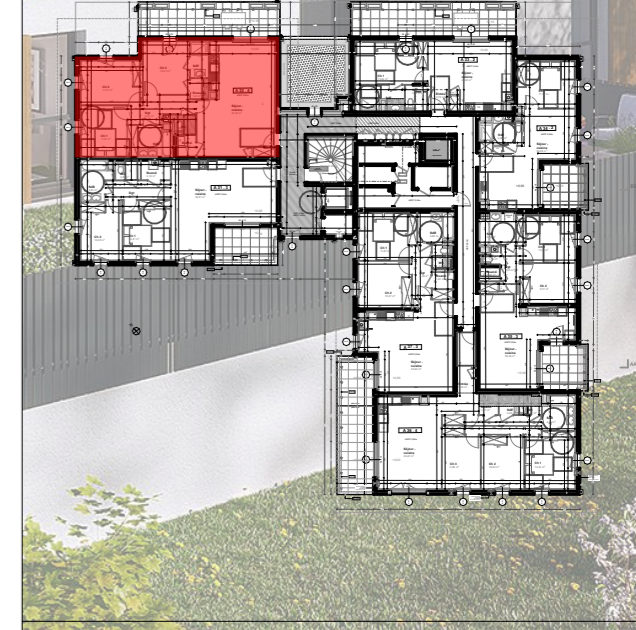

A 32.4
HSFP 2,50m

A 32.4

R+3

Nom	Surface (m2)	dont PL
Séjour / Cuisine	35,59	
Dégagement	6,33	
Buanderie	1,96	
Chambre 1	11,81	1,54 m2
Chambre 2	11,75	1,09 m2
Chambre 3	10,67	
SdE	2,89	
Dressing	1,63	
Salle de bain	4,53	
WC	1,96	
Total	89,12	