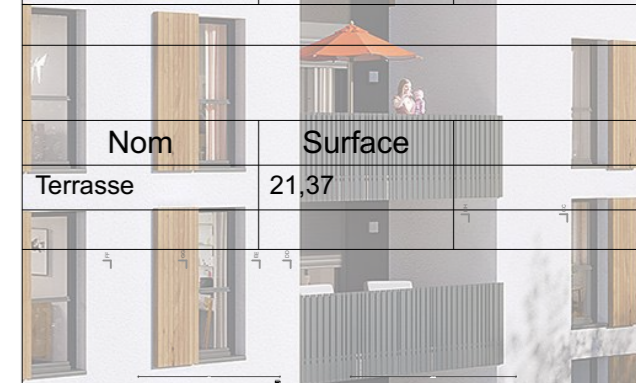

A 32.4
HSFP 2,50m

A 32.4

R+3

Nom	Surface (m2)	dont PL
Séjour / Cuisine	35,59	
Dégagement	6,33	
Buanderie	1,96	
Chambre 1	11,81	1,54 m2
Chambre 2	11,75	1,09 m2
Chambre 3	10,67	
SdE	2,89	
Dressing	1,63	
Salle de bain	4,53	
WC	1,96	
Total	89,12	